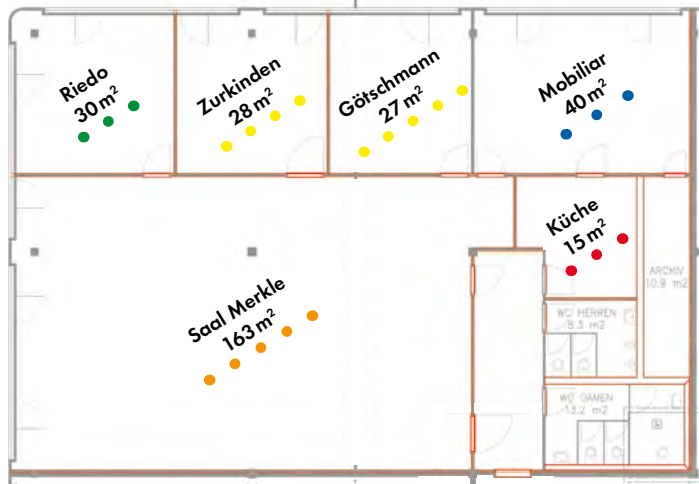

- 4 Registerräume bzw. 3 Gruppenräume, 1 grosser Saal
- Schalldämmung zwischen den einzelnen Räumen
- Multimediaanlage: Beamer, DVD, CD, Mikrofone und 5 Lautsprecher
- Notenständer, gesamte Perkussion & E-Piano stehen zur Verfügung
- Küche inkl. Geschirr & Kochutensilien
- Kaffeemaschine & Bierstation sowie Getränke auf Anfrage
- Aufzug kann benutzt werden, Gebäude ist rollstuhlgängig
- Grosse Anzahl Parkplätze & Nähe zur Autobahnausfahrt Düdingen